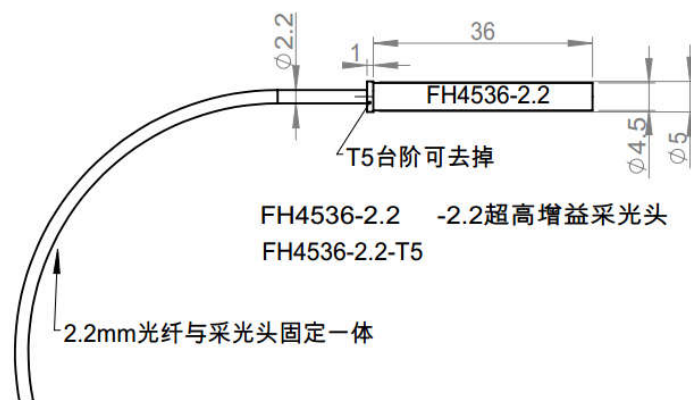

FH4536-2.2   -2.2超高增益采光头
FH4536-2.2-T5