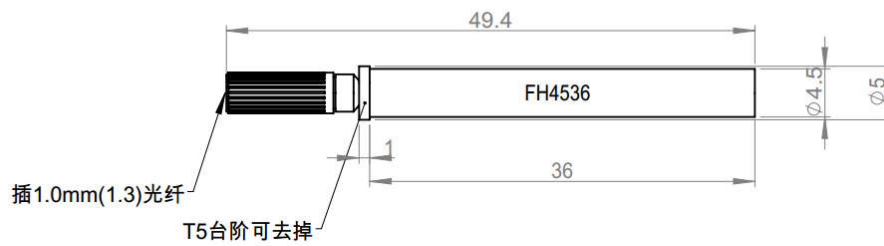

采光头型号	说明	备注
FH4536-1.0	低增益采光头	钢管的长度是 36mm; T5 台阶方便固定参考;
FH4536-1.0-T5	带 5mm 台阶	
FH4536-1.3	中增益采光头	
FH4536-1.3-T5		
FH4536-2.2	高增益采光头	
FH4536-2.2-T5		
FH4525-1.0	低增益采光头	钢管的长度是 25mm; T5 台阶方便固定参考;
FH4525-1.0-T5	带 5mm 台阶	
FH4525-1.3	中增益采光头	
FH4525-1.3-T5		
FH4525-2.2	高增益采光头	
FH4525-2.2-T5		