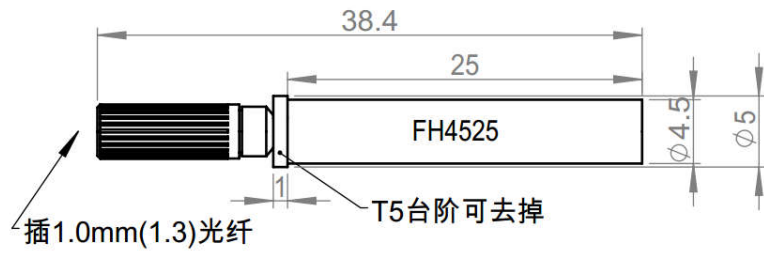

FH4525-1.0
FH4525-1.0-T5

FH4525-1.3   -1.3是高增益采光头
FH4525-1.3-T5