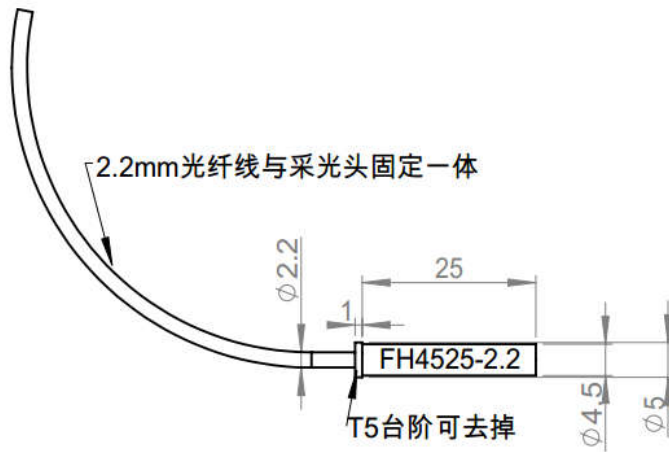

采光头型号	说明	备注
FH4536-1.0	低增益采光头	钢管的长度是 36mm; T5 台阶方便固定参考;
FH4536-1.0-T5	带 5mm 台阶	
FH4536-1.3	中增益采光头	
FH4536-1.3-T5		
FH4536-2.2	高增益采光头	
FH4536-2.2-T5		
FH4525-1.0	低增益采光头	钢管的长度是 25mm; T5 台阶方便固定参考;
FH4525-1.0-T5	带 5mm 台阶	
FH4525-1.3	中增益采光头	
FH4525-1.3-T5		
FH4525-2.2	高增益采光头	
FH4525-2.2-T5		

FH4536-1.0
 FH4536-1.0-T5
 FH4536-1.3 -1.3是高增益采光头
 FH4536-1.3-T5

FH4536-2.2 -2.2超高增益采光头
 FH4536-2.2-T5

FH4525-1.0
FH4525-1.0-T5

FH4525-1.3 -1.3是高增益采光头
FH4525-1.3-T5

FH4525-2.2 -2.2超高增益采光头
FH4525-2.2-T5